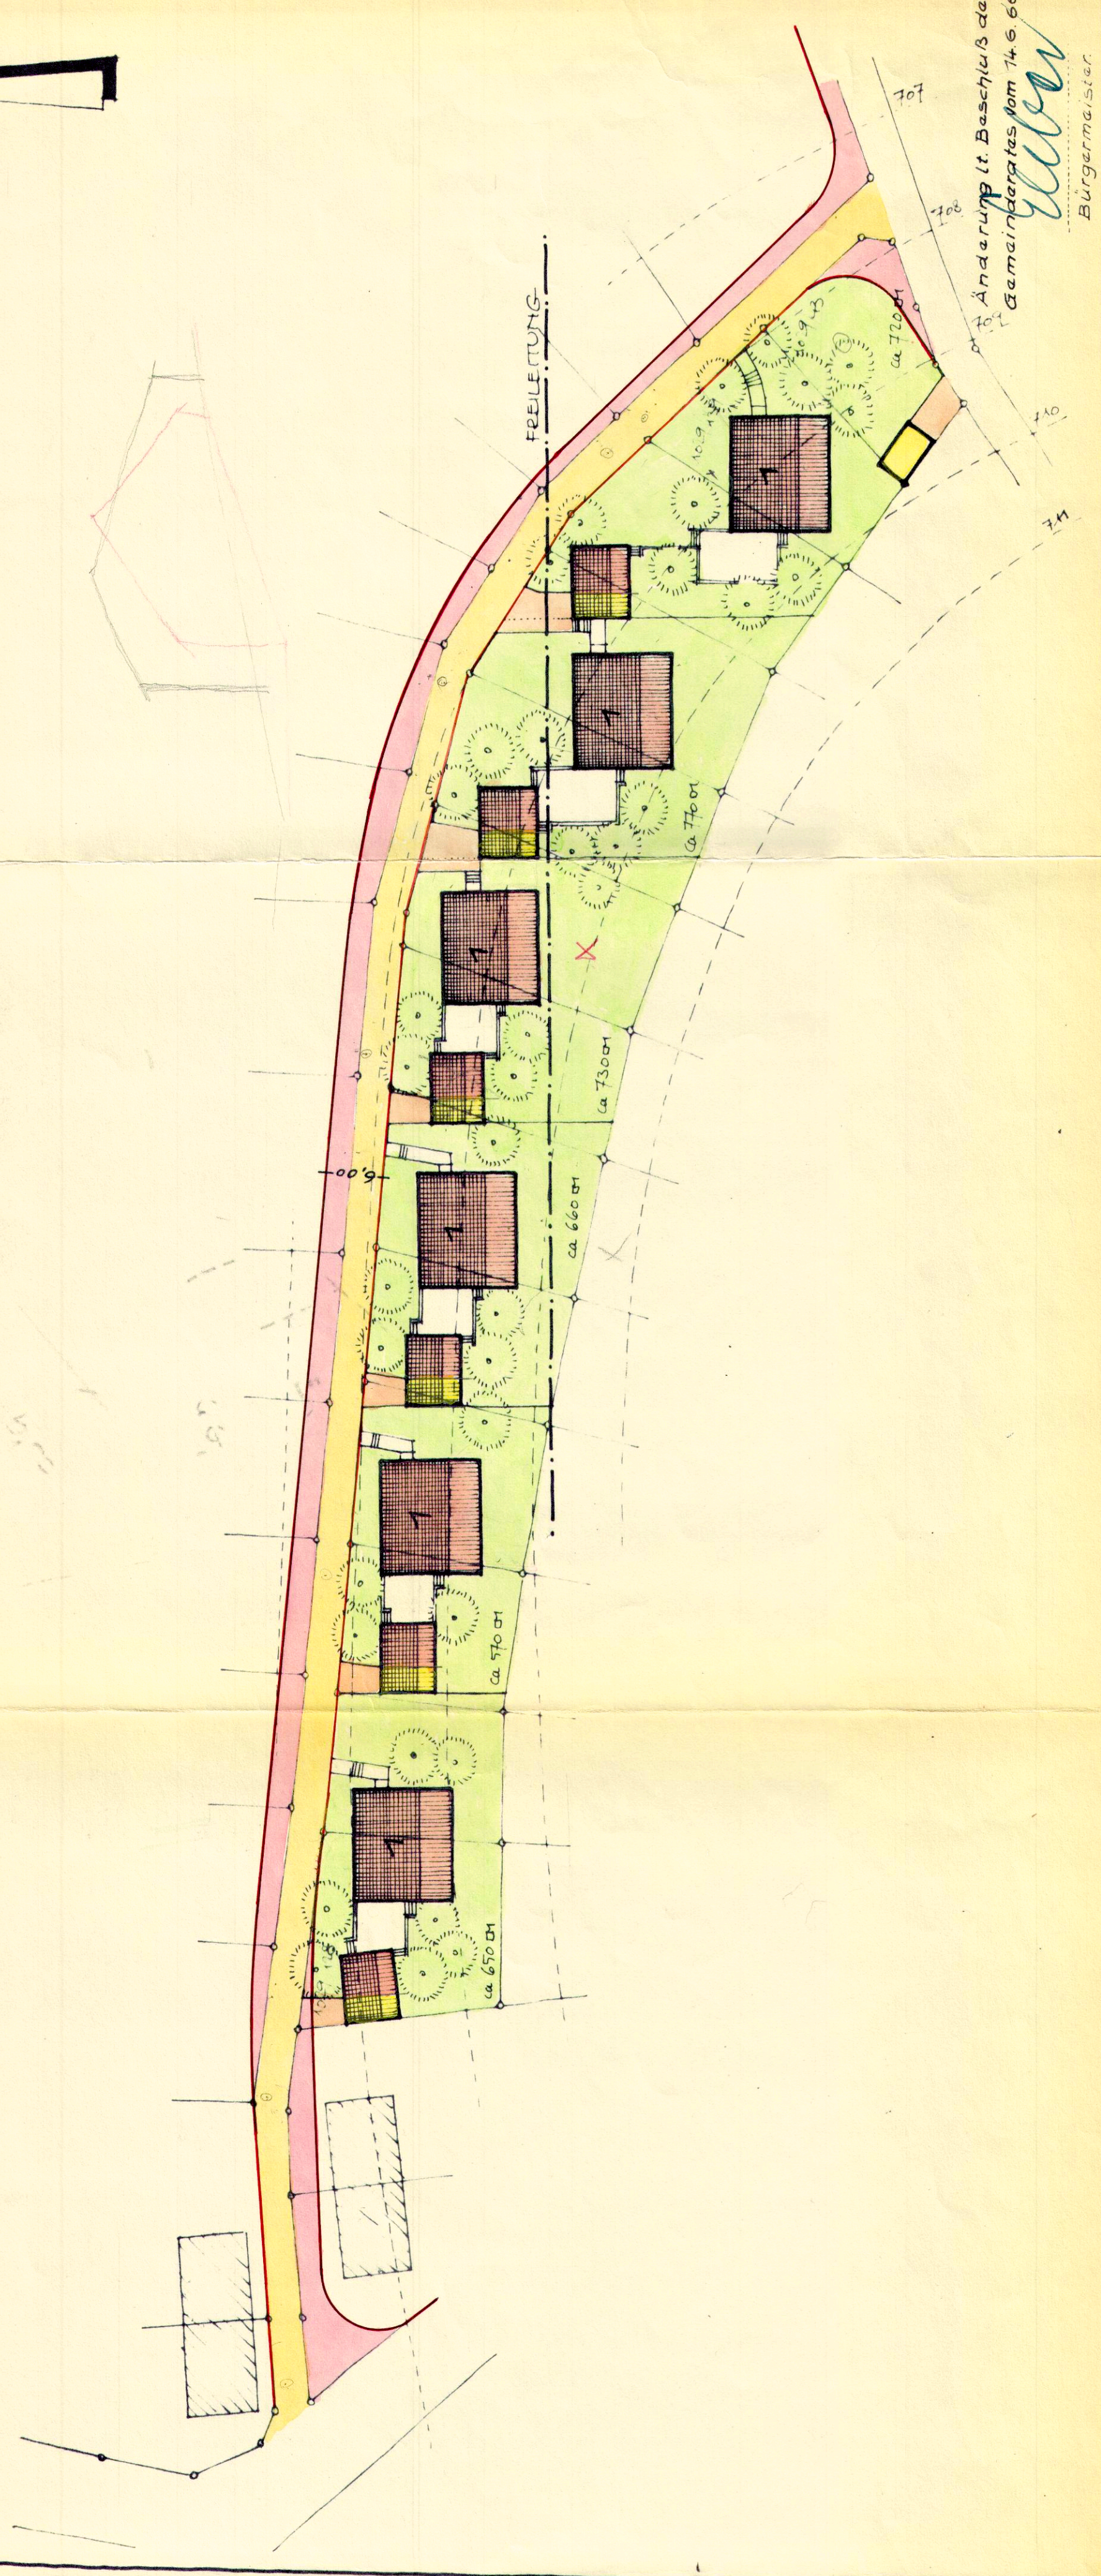

Stadt Blumberg
Bebauungsplan „Altbauggebiet“
Änderung im Gewann Unter Zinnen

NEBENERWESSIEDLUNG IN BLUMBERG-
LAGEPLAN GEWANN UNTERZINNEN
M 1: 500

Änderung lt. Beschluss des
Gemeinderates vom 14.6.66
Bürgermeister