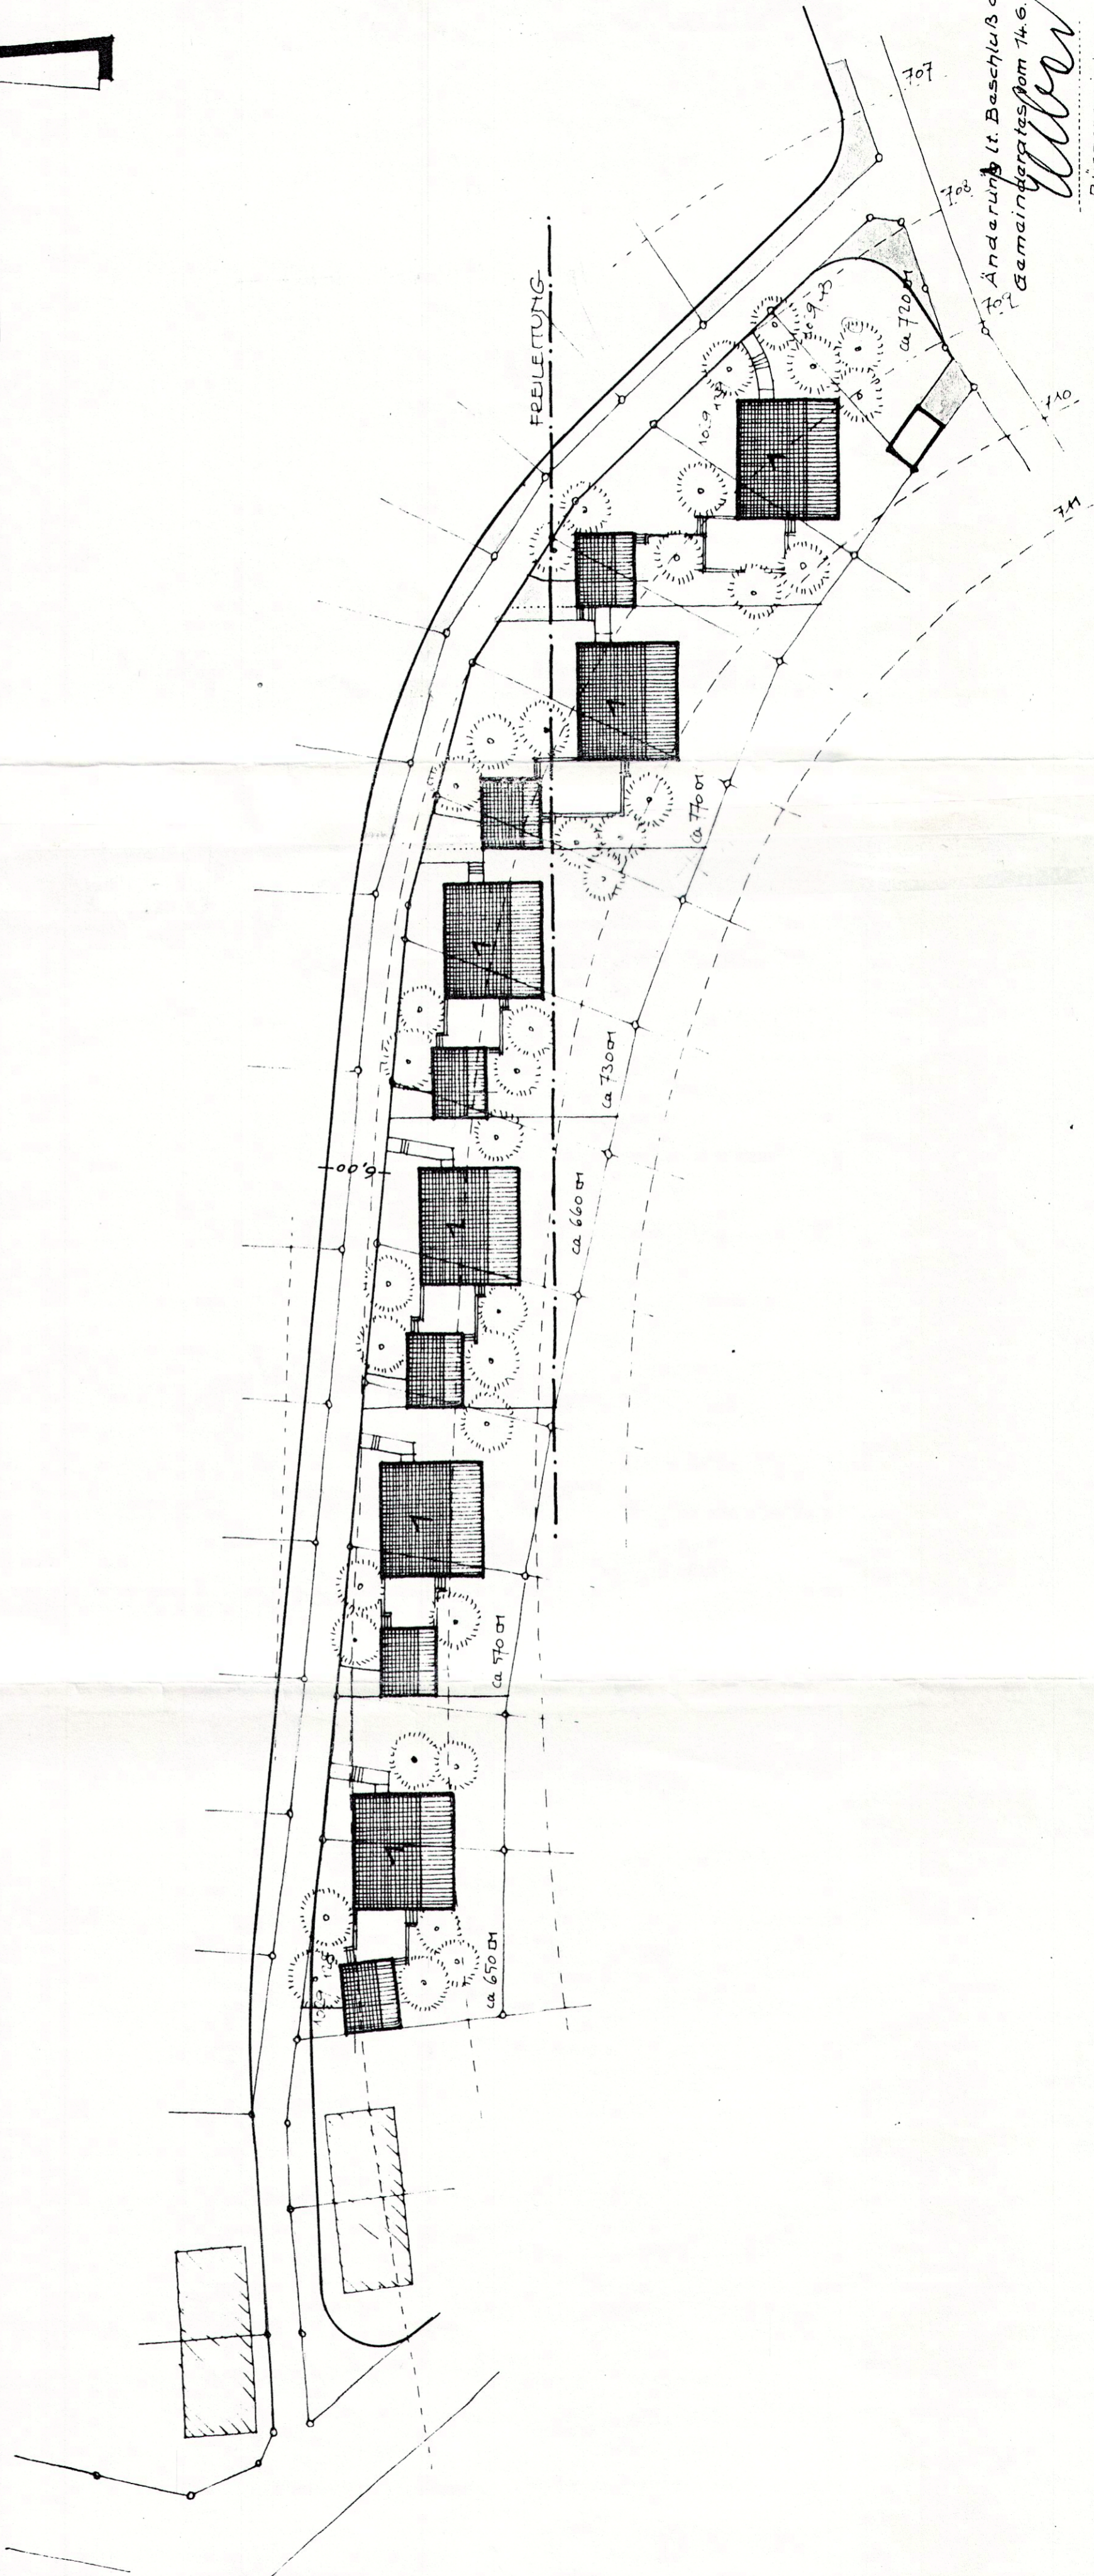

Stadt Blumberg
Bebauungsplan „Altbaugebiet“
Änderung im Gewann Unter Zinnen

NEBENERWERBSIEDLUNG IN BLUMBERG-
LAGEPLAN GEWANN UNTERZINNEN
M. 1: 500

Änderung lt. Beschluss des
Rat. Gemeinderates vom 14.6.66
W. W.
Bürgermeister