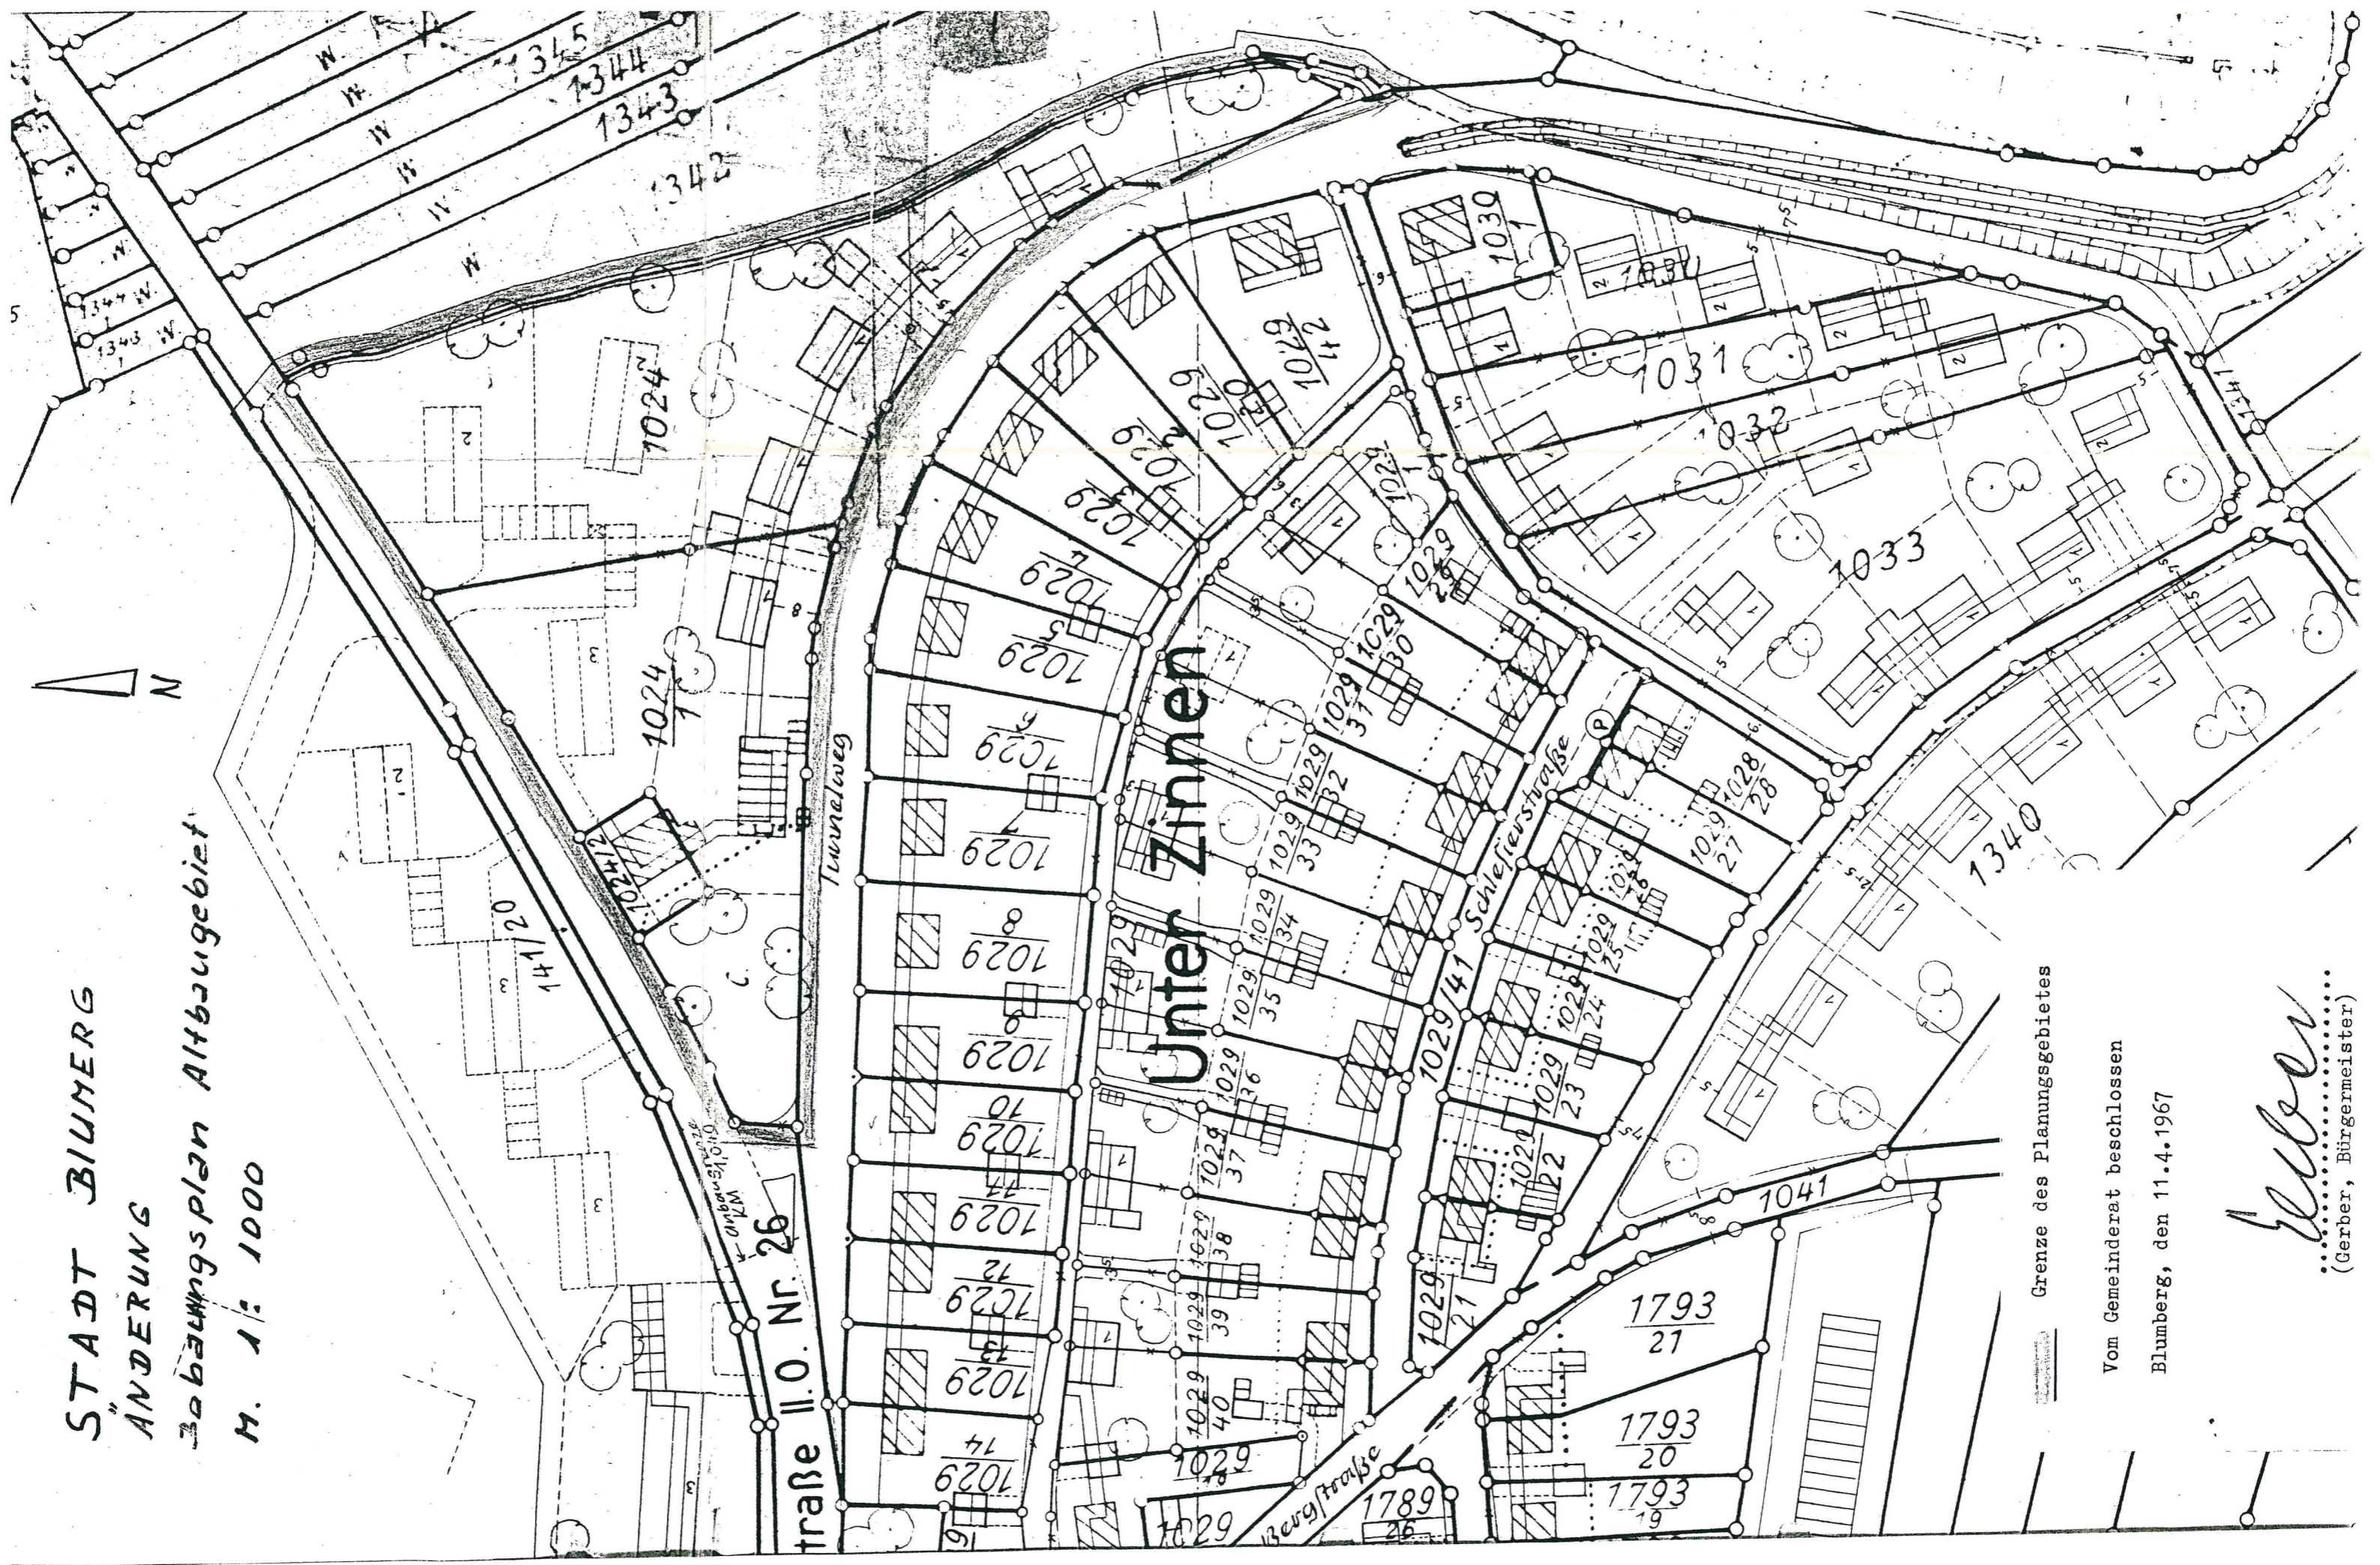

STADT BLUMBERG

ÄNDERUNG

Sozialwohnungsplan Altbaugebiet

M. 1: 1000

Grenze des Planungsgebietes

Vom Gemeinderat beschlossen
Blumberg, den 11.4.1967

Gerber
(Gerber, Bürgermeister)